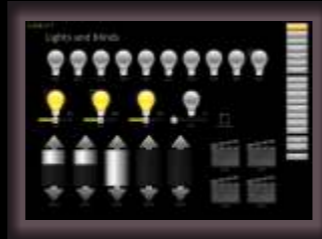

MODULE:

GEBRUIKT VOOR

SOFTWARE

LED en halogeen spots, alle soorten van algemene verlichting en geschakelde stopcontacten

LED strips (RGBW)

Alle soorten van dimbare verlichting

Rolluiken, gordijnen, en jaloezieën

Door een scene te kiezen, wordt een vooraf ingestelde sfeer en scene geactiveerd

Verwarming, koeling en ventilatiesnelheid

PC en smartphone verbinding, automatisering, tijdschema's, alarm, energie en andere functies

my HIQ

Grafische configuratie en gebruikers interface

HIQ

COMFORT, GEMAK EN VEILIGHEID MET HIQ

HIQ HOME

HIQ huis automatisering
Hoge industriële kwaliteit

De oplossing voor toekomstbestendige, slimme huizen met cloud service

KOM DICHTER BIJ UW HUIS MET HIQ

OmniLAN B.V.
Etruskenweg 32A
NL-5349 AZ Oss
The Netherlands
tel: +31 (412) 751 276
fax: +31 (412) 751 277
info@omnilan.eu
www.omnilan.eu

Cybrotech Ltd
14 Brinell Way
Harfreys Industrial Estate
Great Yarmouth
Norfolk, NR31 0LU - UK
tel: +44 (0)1157 149 991
info@cybrotech.co.uk
www.cybrotech.co.uk

Robotina d.o.o
OIC-Hrpelje 38
SI-6240 Kozina
Slovenia
+386 (0)5 689 20 20
+386 (0)5 689 20 39
info@robotina.si
www.robotina.com